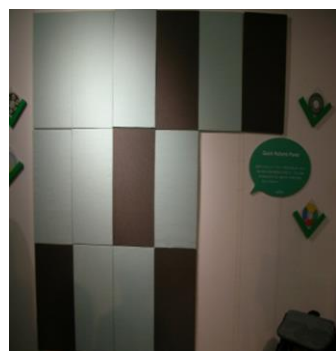

一人静

Grace

お部屋やオフィスで使用できる吸音材です！
色が選べて、通常のお部屋に使用しても違和感がございません。

製品詳細

名称：一人静 Grace (ヒトリシズカ グレース)
サイズ：300mm×600mm 厚さ16mm
厚さ38mm
価格：お問い合わせくださいませ

参考例) 1㎡：300mm×600mm 6枚使用
※上記寸法内で、オーダーカットも可能です。

効果 / 設置例

•吸音効果で室内の反響を
軽減させます！

注意

- 本製品には接着シールが付いておりません。取り付けの際は別途ご用意いただく必要がございます。
- 本製品は布を張っているため、切断ができません。

壁や天井など、人目が付きやすい場所でも防音材と気づかれにくい仕様になっております。

カラー (詳細はWEBにて)

オフホワイト パールグリーン ディープレッド イエローオレンジ

室内には壁に設置しても目立ちにくい「オフホワイト」が人気です。

カラーは約30種類ご用意しております。