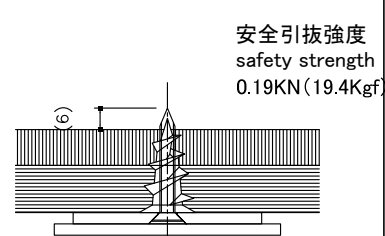

ドリラーフェニックス U0F10
Cavity Wall Plug (Metal)