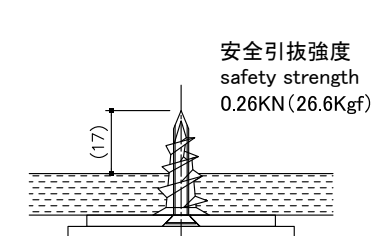

ドリラーフェニックス U0F10
Cavity Wall Plug (Metal)