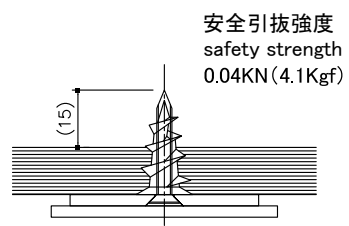

ドリラーフェニックス U0F10
Cavity Wall Plug (Metal)