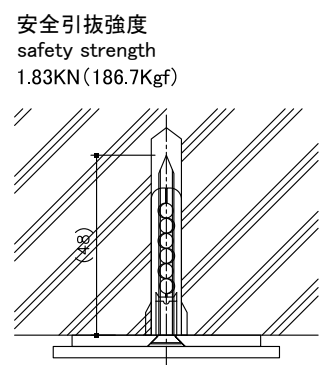

コンクリート

トグラータAリゲーターA A8
Cavity Wall Plug (Resin)