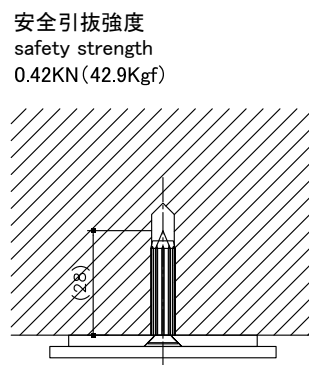

レンガ

カールPCプラグ No6/6.5×25
Insertion Plug (Resin)