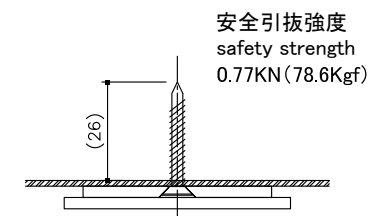

鉄タッピンネジ1種A型 4×30
Self tapping screw