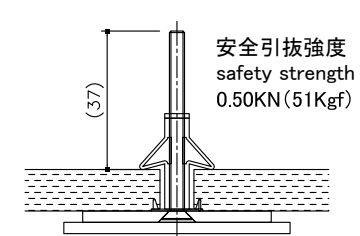

珪酸カルシウム板（ケイカル板）

ボードファスナーBSタイプ B-416
Cavity Wall Plug (Metal)