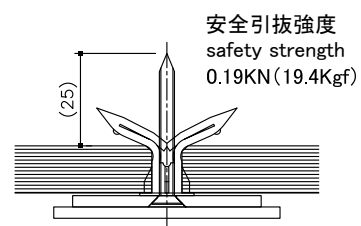

プラスターボード（単層：t12.5）

トグラータB U09TB
Cavity Wall Plug (Resin)