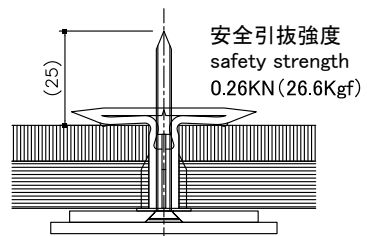

プラスターボード（複層：仕上t12.5+下地t9.5）

トグラータD U09TD
Cavity Wall Plug (Resin)